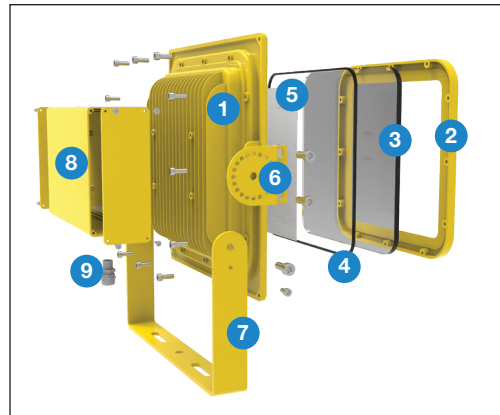

FUJİ

100W Ex-proof Projektör Armatürü

Ürün Kodu

: VL511100-EX

Standart Model

Ürün ölçüleri (mm)

	a	b	h
Standart	354	380	120

Ağırlık (kg)

100W	4,00
------	------

Projektör Konsolu

Ürün Parça Listesi

- 1) Gövde
- 2) Çerçeve
- 3) Cam
- 4) Conta
- 5) LED Kart
- 6) Montaj Kulağı
- 7) Kulp
- 8) Driver Kutusu
- 9) Rakor

• YAVUZ, önceden bildirmeksizin gerekli gördüğü değişiklikleri yapma hakkını saklı tutar.