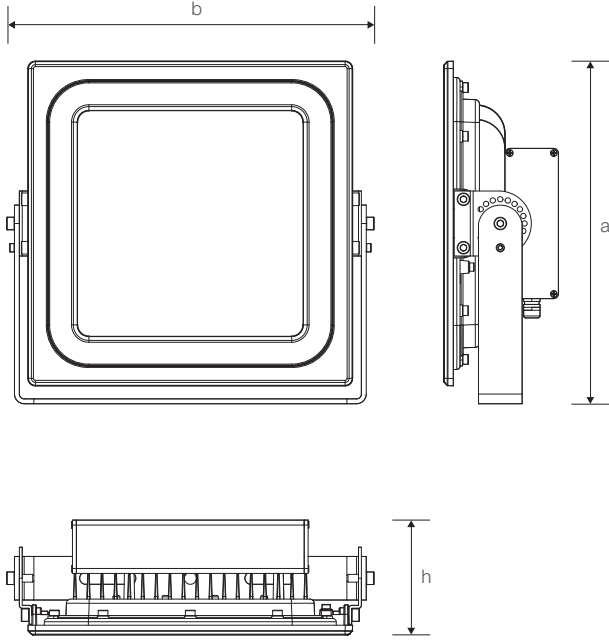

FUJİ

100W Ex-proof Projektör Armatürü

Ürün Kodu

: VL511100-EX

Standart Model

Ürün ölçüleri (mm)

	a	b	h
Standart	354	380	120

Ağırlık (kg)

100W	4,00
------	------

Projektör Konsolu

Ürün Parça Listesi

- 1) Gövde
- 2) Çerçeve
- 3) Cam
- 4) Conta
- 5) LED Kart
- 6) Montaj Kulağı
- 7) Kulp
- 8) Driver Kutusu
- 9) Rakor

• YAVUZ, önceden bildirmeksizin gerekli gördüğü değişiklikleri yapma hakkını saklı tutar.