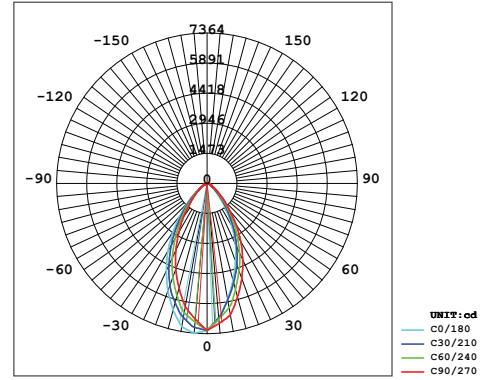

Optik ve Elektriksel Özellikler

Tüketim Gücü	: 100 W
Armatür Lümeni	: 14850 lm
Armatür Verimliliği	: 148.5 lm/W
Giriş Gerilimi	: 220-240 V
Giriş Frekans	: 50-60 Hz
Güç Faktörü	: > 0.95
Max. Gerilim Dayanımı (surge)	: 10 kV
Sürüş Akımı	: 700 mA
Renk Sıcaklığı (CCT)	: 6500K
Renksek Geriverim İndeksi (CRI)	: > 80

Diğer Özellikler

Çalışma Sıcaklık Aralığı	: -20°C / +45°C
Darbe Dayanım Sınıfı (IK)	: IK10
Led Ömrü	: 100.000 Saat

Işık Eğrisi

Renk Sıcaklık Tablosu

Opsiyonel Özellikler

Renk Sıcaklığı	: 3000K / 4000K / 5700K
Dali Uyumluluğu	: Var
Sensör	: Var